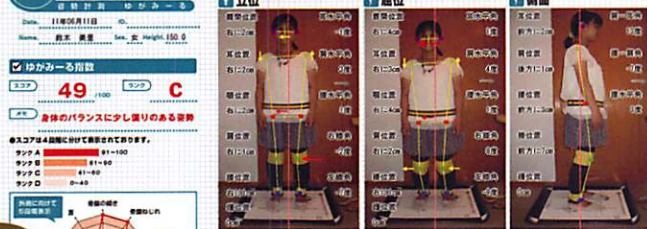

テレビで話題沸騰! 身体のゆがみが分かる
最新の姿勢分析システムを地域でいち早く導入
いたしました!
ぜひ一度、体のゆがみをチェックしてみてください!

身体 が歪んでいるか
気になりませんか?

歪んでいて良いことなんてありません。

「身体」の歪み。
最新マシンでcheckします!

ゆがみが分かると、こんな良いこと!

ご自身のカラダのゆがみがしっかり分かると、
おカラダにあった施術やトレーニングの方法が
分かりますし、ゆがみが改善した効果も実感する
ことができます。

身体ゆがんでませんか?
姿勢チェック

ずっと続いている痛み。
原因の分析

スポーツをする前に
ケガの予防

出産した後にチェック
骨盤のゆがみ

運動、足りていますか?
筋力チェック

ゆがみを正して
パフォーマンスUP!
競技で活躍

測定時間は、わずか3分! お気軽にお身体のゆがみを測ってみてくださいね!

姿勢測定

筋肉測定

今の自分の姿勢・筋肉バランスが
絵で分かるから、必要な治療や
術後の改善がひと目でわかります。

姿勢のゆがみや筋肉バランスを
目で見て確認できるシステムです。

こころと身体のお届けする
鍼灸・整骨院

那覇 新都心 本院 098-868-1125
イオンタウン読谷院 098-956-8654
イオンタウン知花院 098-937-7277

各種保険取扱
首肩腰膝
体全体の痛み痺れ

交通事故
フルサポート